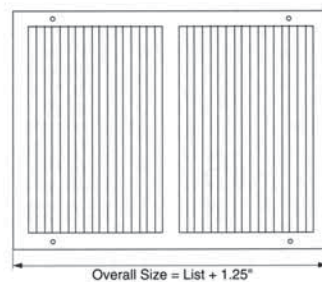

Pressed steel grilles

By Express-Air

A range of flush mounted, non vision grilles and registers pressed out of sheet steel for doors, partitions or wall mounted. Designed for air replacement with intumescent fire blocks or warm air ventilation systems. Sizes available from 100mm to 600mm with 50mm increments on length or height. Standard finish is either White RAL 9010 or Silver, with other colour options available on request i.e Black. Free area approx 78%.

| Free Area M2 | Nominal Size mm | Vel m/s Pa | 1 | 1,5 | 2 | 2,5 | 3 |
|--------------|-----------------|-------------------|-------|--------|-------|--------|-------|
| | | | 3 | 7 | 10 | 15 | 20 |
| 0,017 | 150 x 150 | m ³ /s | 0,02 | 0,032 | 0,040 | 0,051 | 0,062 |
| | 200 x 100 | NR | - | - | - | - | 19 |
| 0,031 | 200 x 200 | m ³ /s | 0,042 | 0,060 | 0,076 | 0,099 | 0,150 |
| | 250 x 150 | NR | - | - | - | - | 19 |
| 0,049 | 250 x 250 | m ³ /s | 0,065 | 0,100 | 0,127 | 0,160 | 0,190 |
| | 300 x 200 | NR | - | - | - | - | 19 |
| 0,07 | 300 x 300 | m ³ /s | 0,09 | 0,140 | 0,184 | 0,225 | 0,280 |
| | 450 x 200 | NR | - | - | - | - | 22 |
| 0,096 | 350 x 350 | m ³ /s | 0,125 | 0,180 | 0,250 | 0,310 | 0,380 |
| | 500 x 250 | NR | - | - | - | 17 | 23 |
| 0,125 | 400 x 400 | m ³ /s | 0,16 | 0,250 | 0,325 | 0,410 | 0,500 |
| | 450 x 300 | NR | - | - | - | 17 | 25 |
| 0,16 | 450 x 450 | m ³ /s | 0,2 | 0,310 | 0,410 | 0,520 | 0,620 |
| | 600 x 350 | NR | - | - | 17 | 21 | 27 |
| 0,2 | 500 x 500 | m ³ /s | 0,25 | 0,385 | 0,510 | 0,650 | 0,775 |
| | 600 x 400 | NR | - | 16 | 21 | 25 | 30 |
| 0,236 | 550 x 550 | m ³ /s | 0,236 | 0,354 | 0,472 | 0,590 | 0,708 |
| | 600 x 500 | NR | - | 18 | 23 | 26 | 35 |
| 0,281 | 600 x 600 | m ³ /s | 0,281 | 0,4215 | 0,562 | 0,7025 | 0,843 |
| | 700 x 550 | NR | - | 22 | 26 | 32 | 37 |