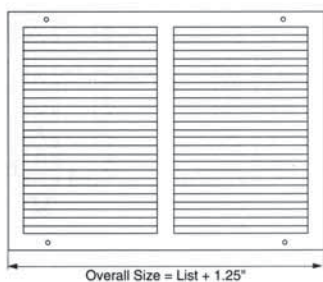

Pressed steel grilles

By Express-Air

A range of flush mounted, non vision grilles and registers pressed out of sheet steel for doors, partitions or wall mounted. Designed for air replacement with intumescent fire blocks or warm air ventilation systems. Sizes available from 100mm to 600mm with 50mm increments on length or height. Standard finish is either White RAL 9010 or Silver, with other colour options available on request i.e Black. Free area approx 78%.

| Free Area M2 | Nominal Size mm | Vel m/s Pa | 1 | 1,5 | 2 | 2,5 | 3 |
|--------------|-----------------|-------------------|-------|--------|-------|--------|-------|
| | | | 3 | 7 | 10 | 15 | 20 |
| 0,017 | 150 x 150 | m ³ /s | 0,02 | 0,032 | 0,040 | 0,051 | 0,062 |
| | 200 x 100 | NR | - | - | - | - | 19 |
| 0,031 | 200 x 200 | m ³ /s | 0,042 | 0,060 | 0,076 | 0,099 | 0,150 |
| | 250 x 150 | NR | - | - | - | - | 19 |
| 0,049 | 250 x 250 | m ³ /s | 0,065 | 0,100 | 0,127 | 0,160 | 0,190 |
| | 300 x 200 | NR | - | - | - | - | 19 |
| 0,07 | 300 x 300 | m ³ /s | 0,09 | 0,140 | 0,184 | 0,225 | 0,280 |
| | 450 x 200 | NR | - | - | - | - | 22 |
| 0,096 | 350 x 350 | m ³ /s | 0,125 | 0,180 | 0,250 | 0,310 | 0,380 |
| | 500 x 250 | NR | - | - | - | 17 | 23 |
| 0,125 | 400 x 400 | m ³ /s | 0,16 | 0,250 | 0,325 | 0,410 | 0,500 |
| | 450 x 300 | NR | - | - | - | 17 | 25 |
| 0,16 | 450 x 450 | m ³ /s | 0,2 | 0,310 | 0,410 | 0,520 | 0,620 |
| | 600 x 350 | NR | - | - | 17 | 21 | 27 |
| 0,2 | 500 x 500 | m ³ /s | 0,25 | 0,385 | 0,510 | 0,650 | 0,775 |
| | 600 x 400 | NR | - | 16 | 21 | 25 | 30 |
| 0,236 | 550 x 550 | m ³ /s | 0,236 | 0,354 | 0,472 | 0,590 | 0,708 |
| | 600 x 500 | NR | - | 18 | 23 | 26 | 35 |
| 0,281 | 600 x 600 | m ³ /s | 0,281 | 0,4215 | 0,562 | 0,7025 | 0,843 |
| | 700 x 550 | NR | - | 22 | 26 | 32 | 37 |