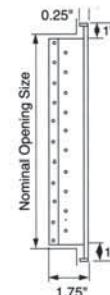

Pressed steel grilles

By Express-Air

A range of flush mounted, non vision grilles and registers pressed out of sheet steel for doors, partitions or wall mounted. Designed for air replacement with intumescent fire blocks or warm air ventilation systems. Sizes available from 100mm to 600mm with 50mm increments on length or height. Standard finish is either White RAL 9010 or Silver, with other colour options available on request i.e Black. Free area approx 78%.

| Free Area M2 | Nominal Size mm | Vel m/s Pa | 1 | 1,5 | 2 | 2,5 | 3 |
|--------------|-----------------|-------------------|-------|--------|-------|--------|-------|
| | | | 3 | 7 | 10 | 15 | 20 |
| 0,017 | 150 x 150 | m ³ /s | 0,02 | 0,032 | 0,040 | 0,051 | 0,062 |
| | 200 x 100 | NR | - | - | - | - | 19 |
| 0,031 | 200 x 200 | m ³ /s | 0,042 | 0,060 | 0,076 | 0,099 | 0,150 |
| | 250 x 150 | NR | - | - | - | - | 19 |
| 0,049 | 250 x 250 | m ³ /s | 0,065 | 0,100 | 0,127 | 0,160 | 0,190 |
| | 300 x 200 | NR | - | - | - | - | 19 |
| 0,07 | 300 x 300 | m ³ /s | 0,09 | 0,140 | 0,184 | 0,225 | 0,280 |
| | 450 x 200 | NR | - | - | - | - | 22 |
| 0,096 | 350 x 350 | m ³ /s | 0,125 | 0,180 | 0,250 | 0,310 | 0,380 |
| | 500 x 250 | NR | - | - | - | 17 | 23 |
| 0,125 | 400 x 400 | m ³ /s | 0,16 | 0,250 | 0,325 | 0,410 | 0,500 |
| | 450 x 300 | NR | - | - | - | 17 | 25 |
| 0,16 | 450 x 450 | m ³ /s | 0,2 | 0,310 | 0,410 | 0,520 | 0,620 |
| | 600 x 350 | NR | - | - | 17 | 21 | 27 |
| 0,2 | 500 x 500 | m ³ /s | 0,25 | 0,385 | 0,510 | 0,650 | 0,775 |
| | 600 x 400 | NR | - | 16 | 21 | 25 | 30 |
| 0,236 | 550 x 550 | m ³ /s | 0,236 | 0,354 | 0,472 | 0,590 | 0,708 |
| | 600 x 500 | NR | - | 18 | 23 | 26 | 35 |
| 0,281 | 600 x 600 | m ³ /s | 0,281 | 0,4215 | 0,562 | 0,7025 | 0,843 |
| | 700 x 550 | NR | - | 22 | 26 | 32 | 37 |